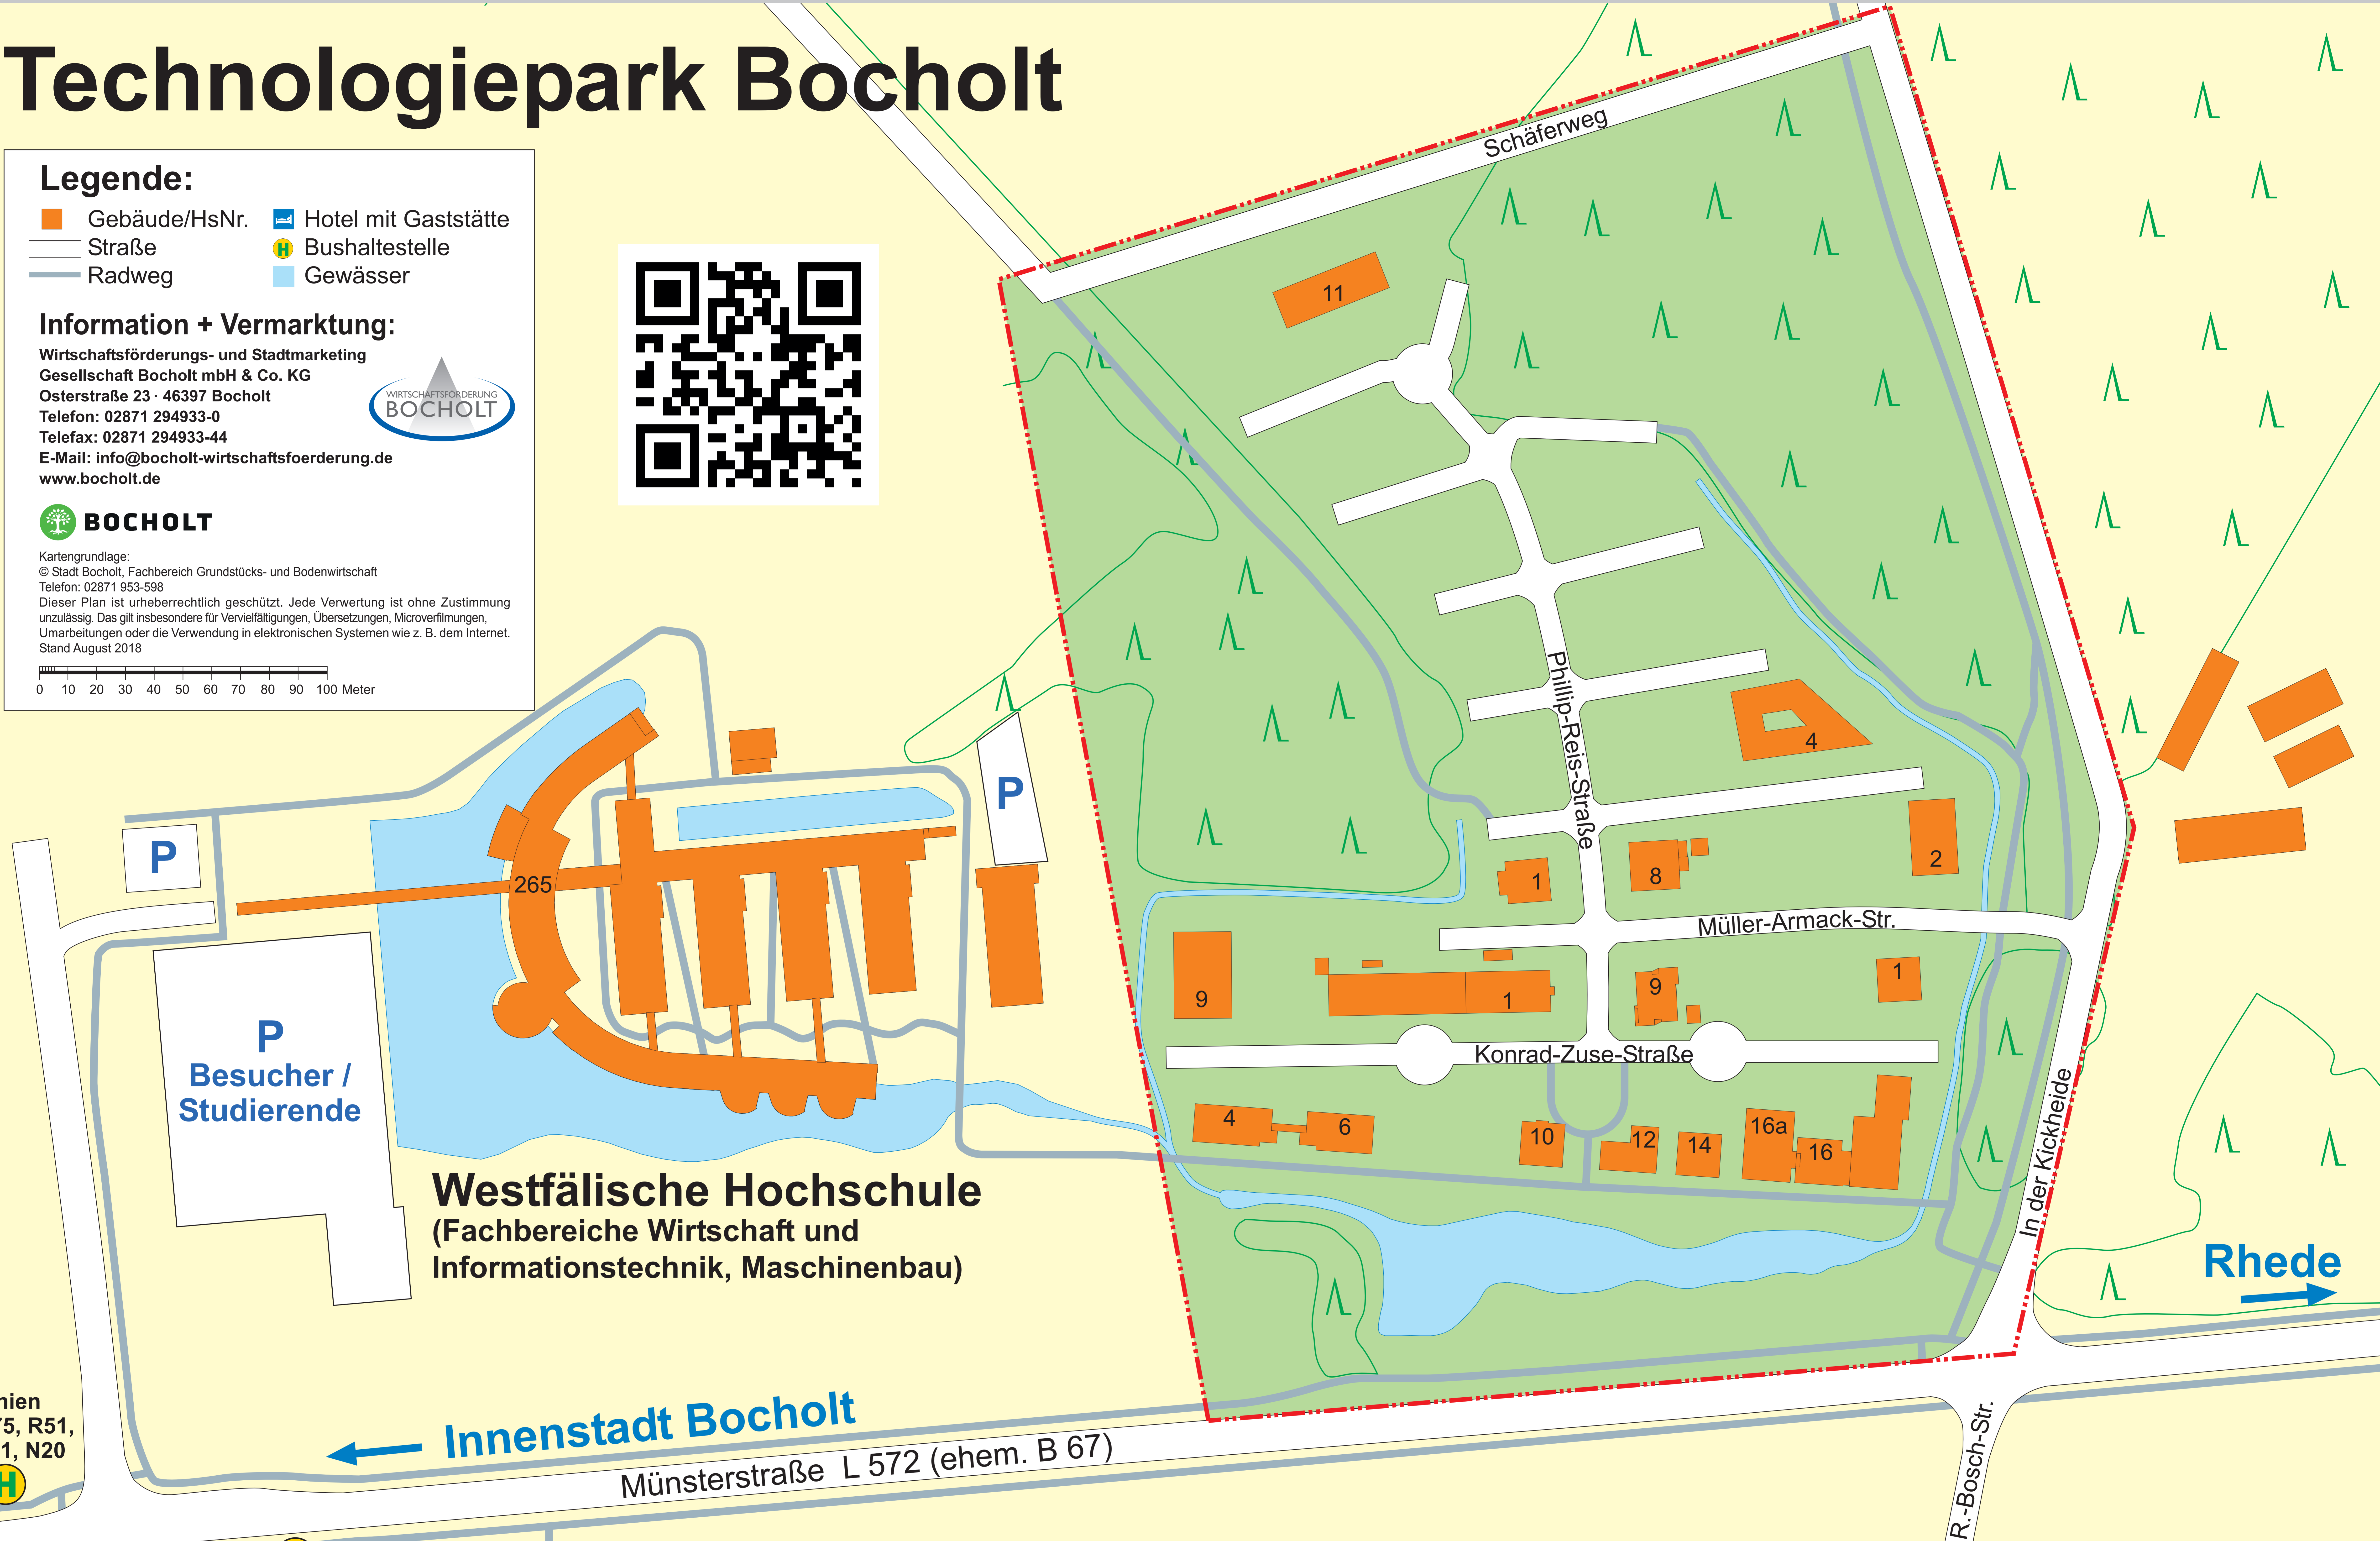

Technologiepark Bocholt

Legende:

- Gebäude/HsNr.
- Hotel mit Gaststätte
- Straße
- Bushaltestelle
- Radweg
- Gewässer

Information + Vermarktung:

Wirtschaftsförderungs- und Stadtmarketing
 Gesellschaft Bocholt mbH & Co. KG
 Osterstraße 23 · 46397 Bocholt
 Telefon: 02871 294933-0
 Telefax: 02871 294933-44
 E-Mail: info@bocholt-wirtschaftsfoerderung.de
 www.bocholt.de

Kartengrundlage:
 © Stadt Bocholt, Fachbereich Grundstücks- und Bodenwirtschaft
 Telefon: 02871 953-598
 Dieser Plan ist urheberrechtlich geschützt. Jede Verwertung ist ohne Zustimmung unzulässig. Das gilt insbesondere für Vervielfältigungen, Übersetzungen, Microverfilmungen, Umarbeitungen oder die Verwendung in elektronischen Systemen wie z. B. dem Internet.
 Stand August 2018

Westfälische Hochschule
 (Fachbereiche Wirtschaft und Informationstechnik, Maschinenbau)

P
 Besucher / Studierende

Innenstadt Bocholt
 Münsterstraße L 572 (ehem. B 67)

Rhede

Linien
 S75, R51,
 731, N20

B 67
 Linien
 S75, R51,
 731, N20