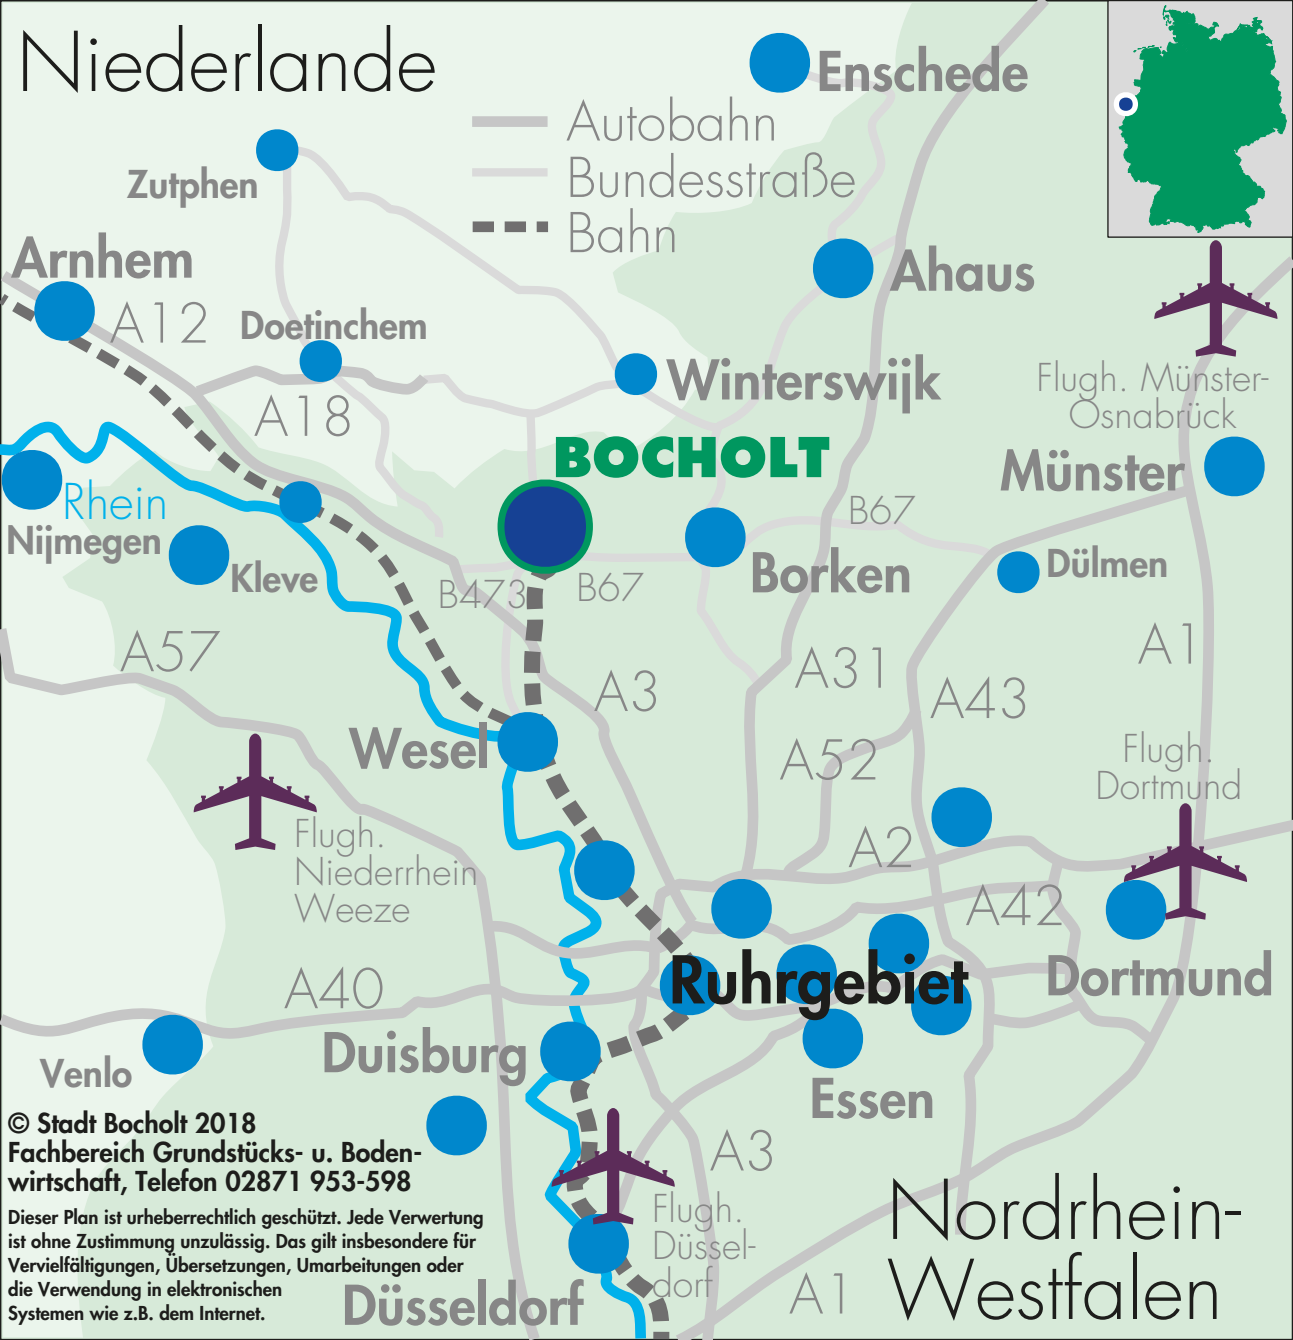

Niederlande

- Enschede
- Autobahn
- Bundesstraße
- Bahn

© Stadt Bocholt 2018
 Fachbereich Grundstücks- u. Boden-
 wirtschaft, Telefon 02871 953-598

Dieser Plan ist urheberrechtlich geschützt. Jede Verwertung
 ist ohne Zustimmung unzulässig. Das gilt insbesondere für
 Vervielfältigungen, Übersetzungen, Umarbeitungen oder
 die Verwendung in elektronischen
 Systemen wie z.B. dem Internet.

Nordrhein-
 Westfalen