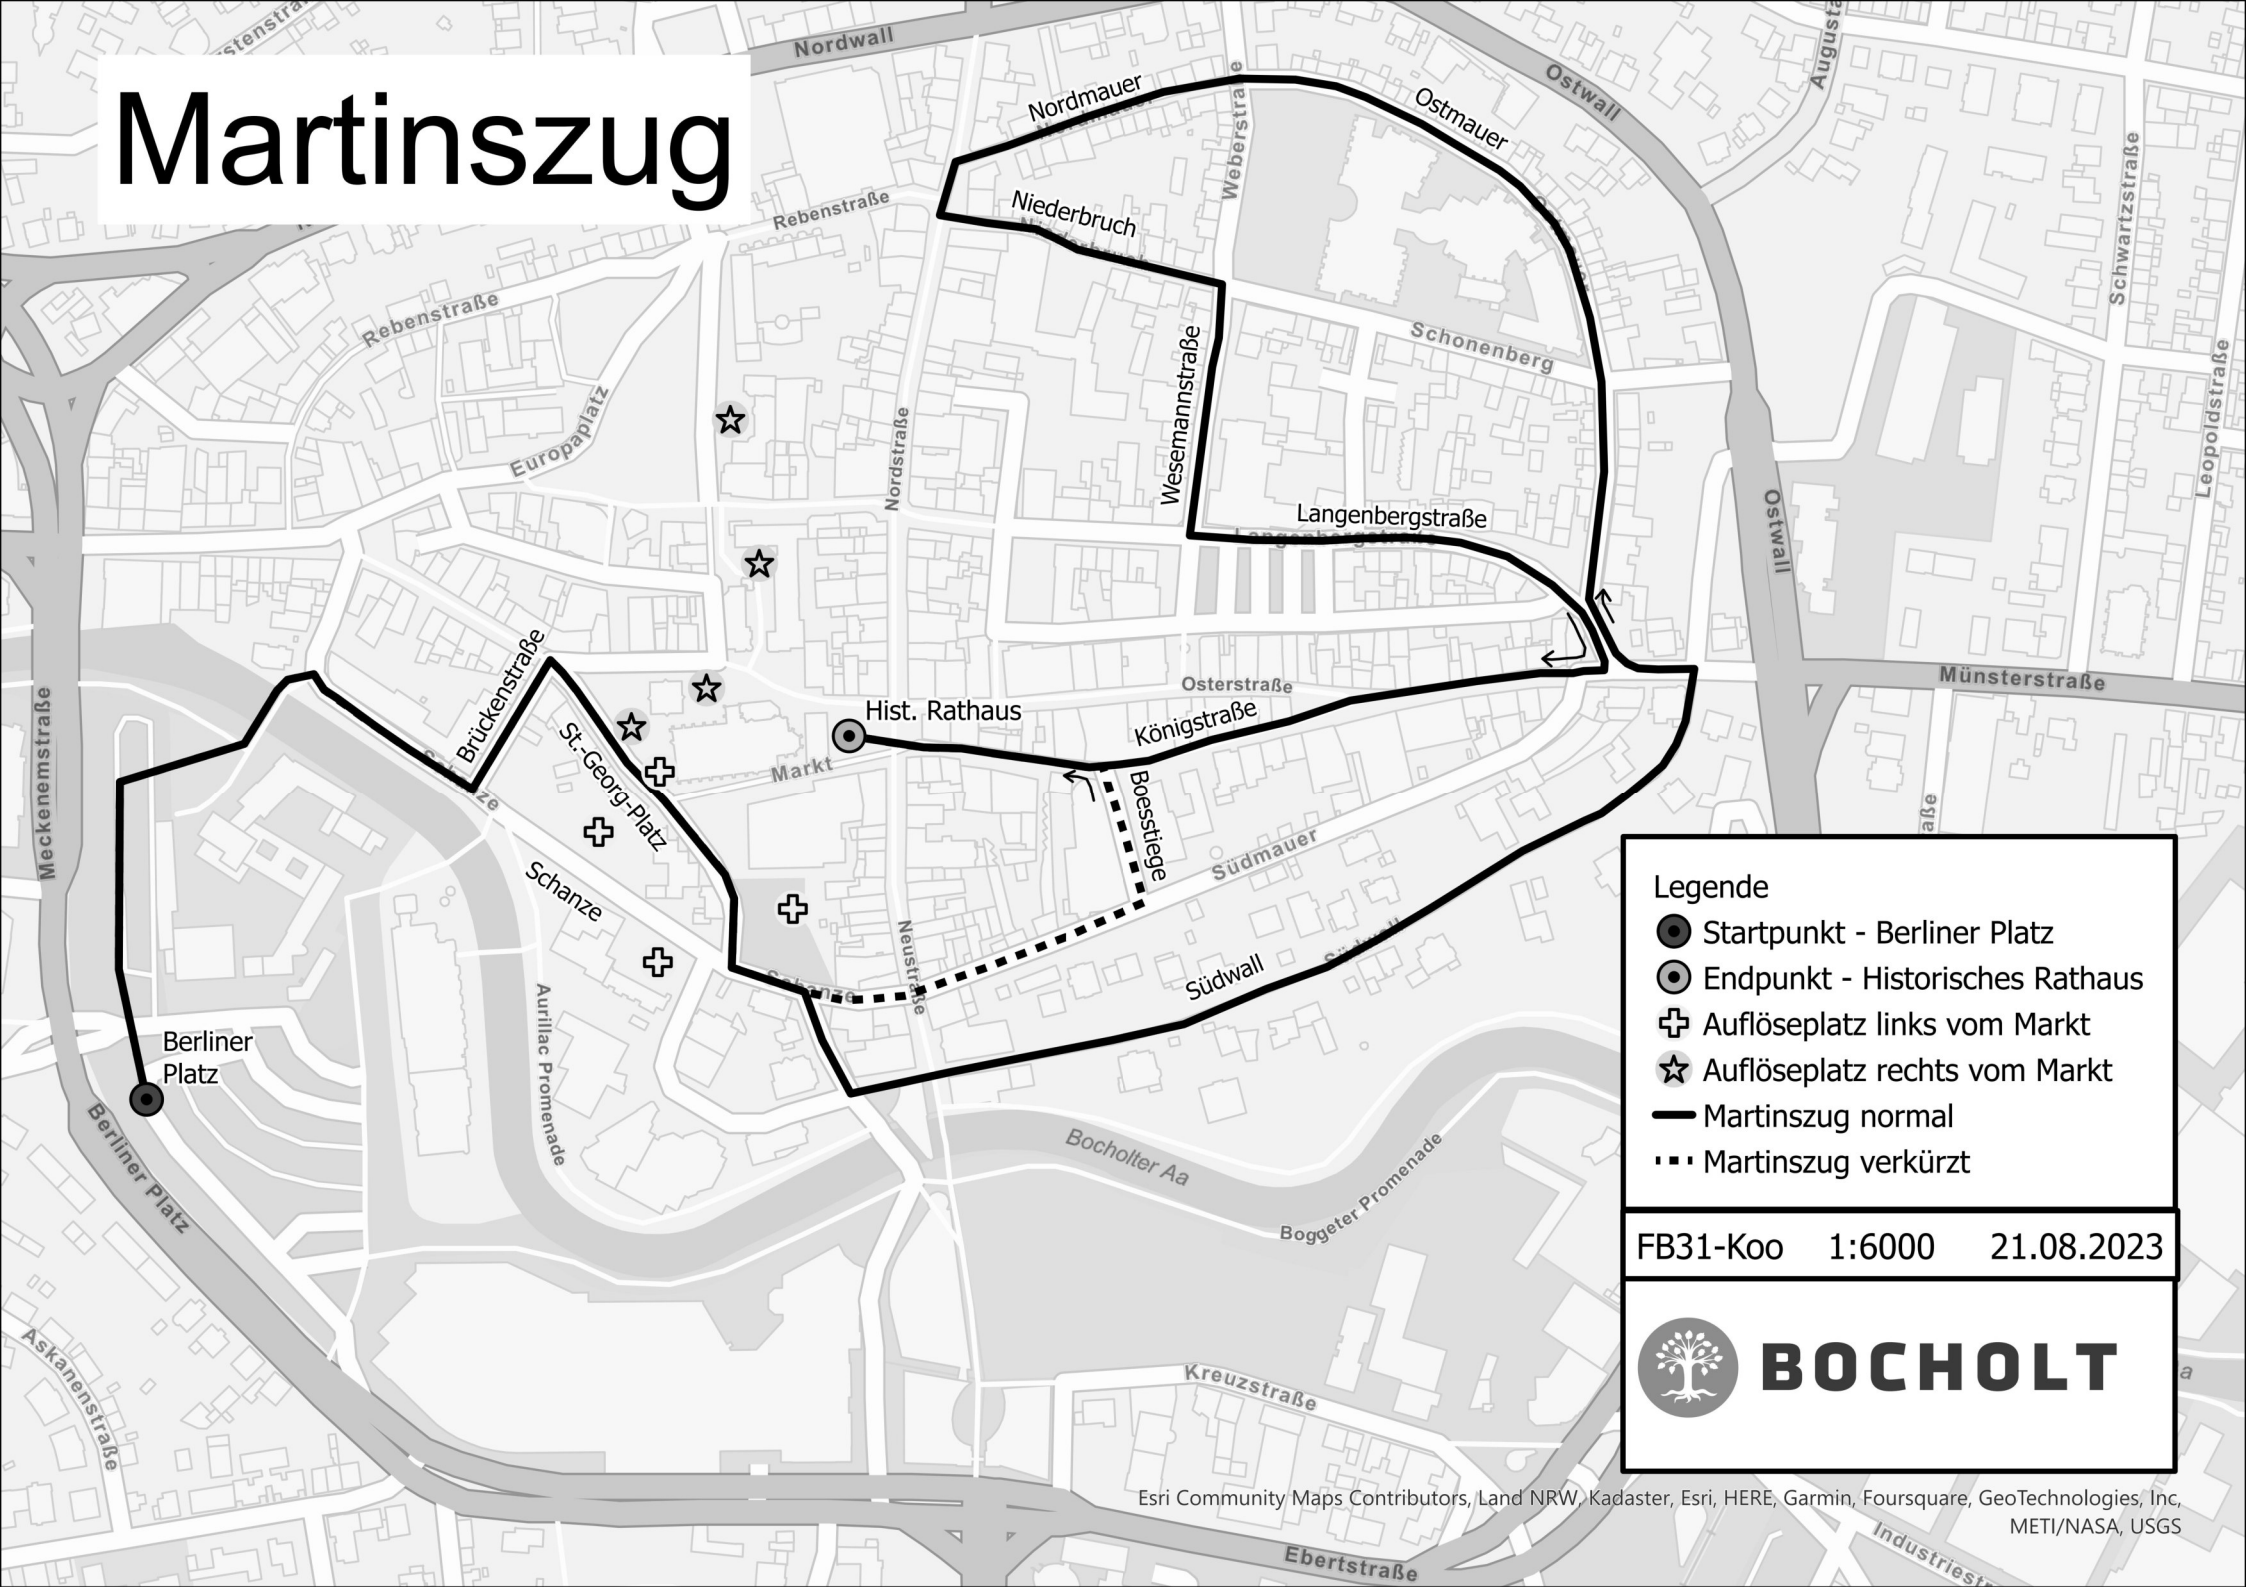

Martinszug

Legende

- Startpunkt - Berliner Platz
- ⊙ Endpunkt - Historisches Rathaus
- ⊕ Auflöseplatz links vom Markt
- ☆ Auflöseplatz rechts vom Markt
- Martinszug normal
- - - Martinszug verkürzt

FB31-Koo 1:6000 21.08.2023