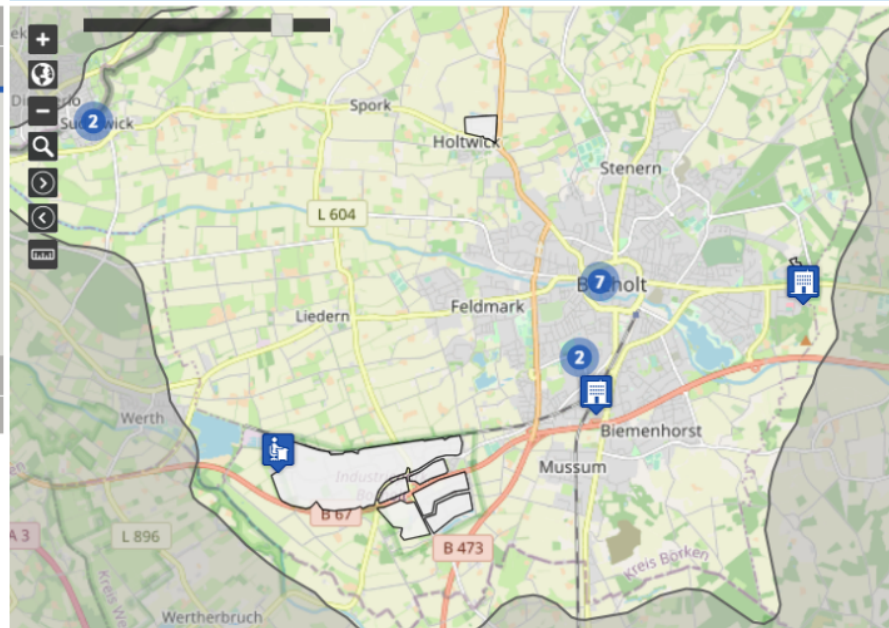

Gewerbeflächenbörse der Wirtschaftsförderung Bocholt

basierend auf blis-online.eu

▶ Suche Gewerbefläche
▼ Suche Gewerbeimmobilie

Objektart

Chiffre

Bezeichnung

Größe von bis m²

Kauf/Miete/Pacht

Preis von bis €/m²

▶ Suchergebnis Gewerbeimmobilie ()

▶ Neue Immobilie einstellen

© GeoDok GmbH

Sie suchen eine Immobilie für Ihr Gewerbe?

Verschaffen Sie sich in der Gewerbeimmobilienbörse einen Überblick über die aktuell in Bocholt verfügbaren Objekte. Es handelt sich dabei ausschließlich um private Inserate. Die Wirtschaftsförderung fungiert an dieser Stelle als reiner Kontaktvermittler. Bevor Sie rechtliche Bindungen eingehen, bitten wir Sie, vorab mit der Bauordnung der Stadt Bocholt abzuklären, ob die von Ihnen vorgesehene Nutzung an dem ausgewählten Standort auch zulässig ist.

Sie möchten eine eigene Gewerbeimmobilie inserieren?

Als Anbieter einer Gewerbeimmobilie profitieren Sie von unserer Börse, da sie Ihnen einen zusätzlichen, neutralen und kostenfreien Kanal bietet, um Ihr Objekt zu präsentieren. Wenn Sie in die Börse aufgenommen werden möchten, sprechen Sie uns gerne an. Alternativ können Sie Ihre Daten auch direkt in die Gewerbeimmobilienbörse eingeben.

[Hier gelangen Sie zur Gewerbeimmobilienbörse von blis-online.](#)